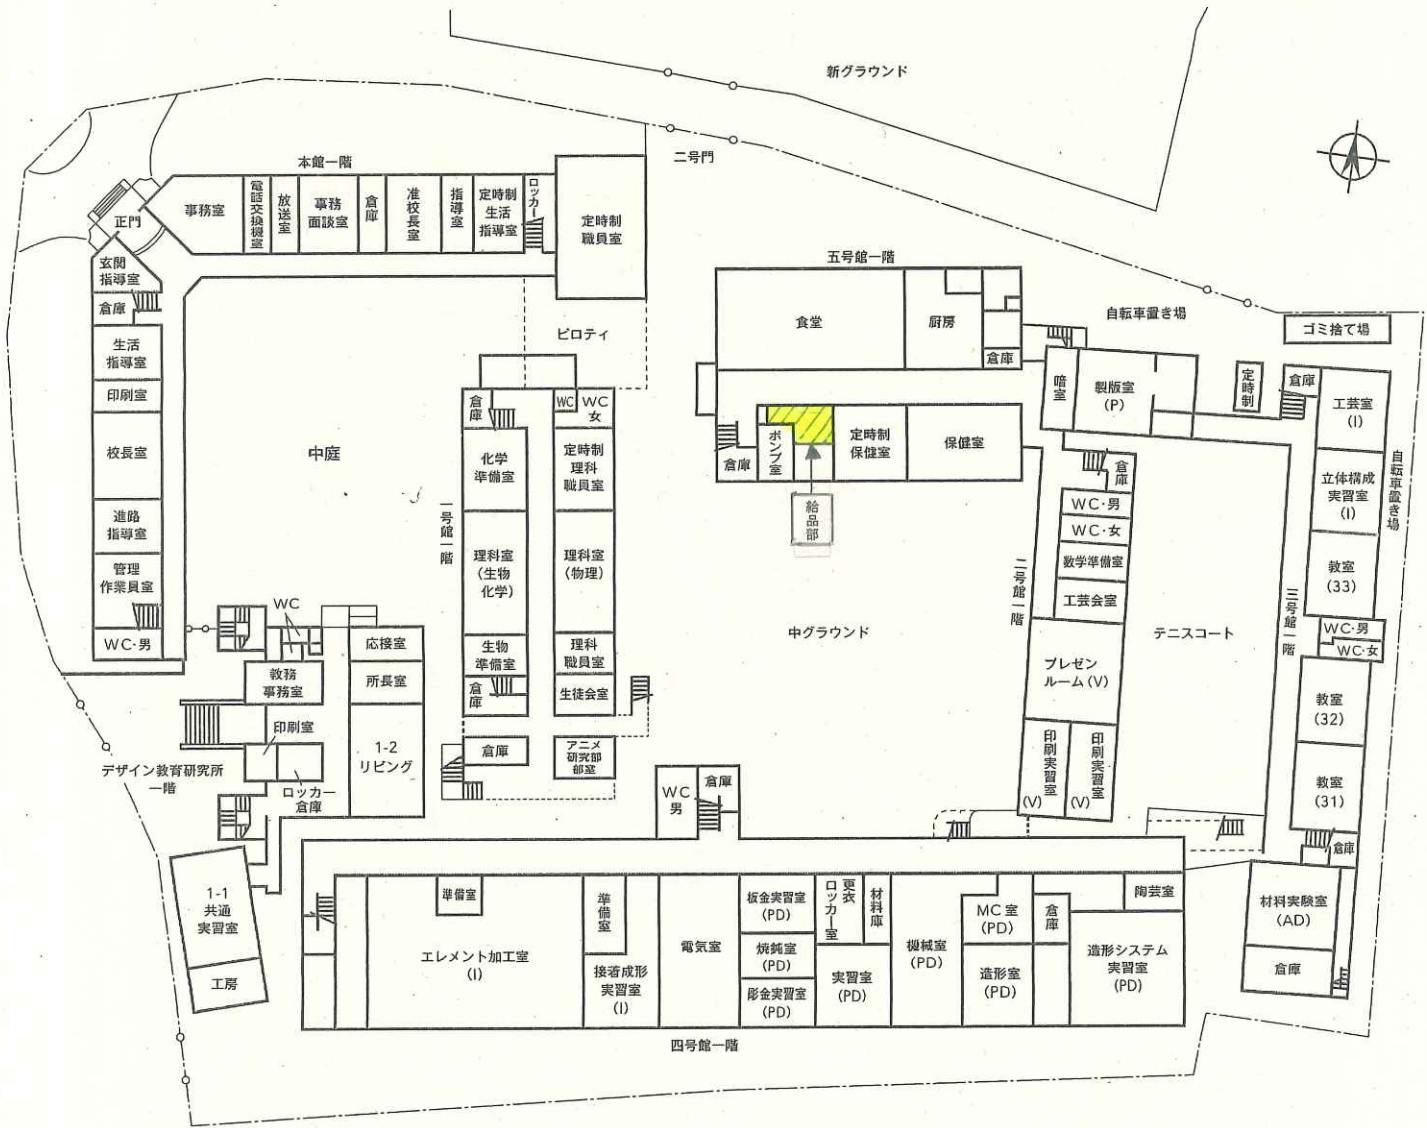

大阪府立工芸高等学校 校舎配置図

1階 平面図